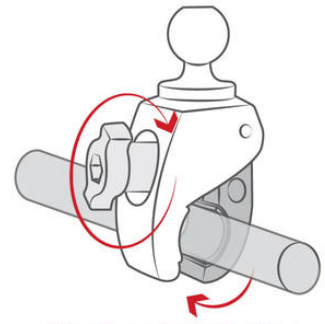

RAP-B-400U

RAP-B-400U
UNPKD RAM TOUGH-CLAW WITH 1" DIA BALL

- Universal montering
- Klämområde 15,9-38,1 mm
- Belastningar upp till 2,25 kg

PRODUKTBESKRIVNING

RAM "Tough-Claw" RAP-B-400U är en montering som enkelt monteras och demonteras utan verktyg. Fästet passar runda rör, plana- och udda ytor. Används ihop med arm och fäste i B-storlek.

TEKNISK DATA

Belastning max	2,25 kg
Dimension plana ytor max	29 mm
Dimension plana ytor min	1 mm
Material	Höghållfast komposit, Rostfritt stål
Rördimension max	29 mm
Rördimension min	15,9 mm
Seriestorlek	B (1")
Typ av del	Bas