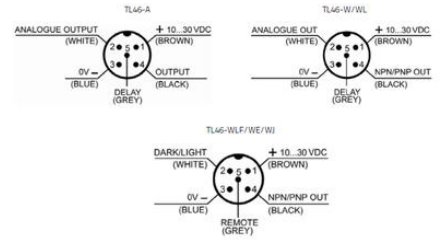

CONNECTIONS