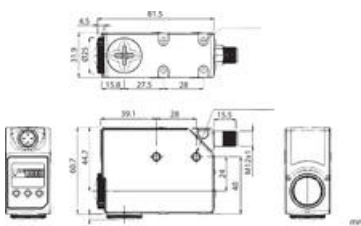

Vertikal ljuspunkt

Horisontal ljuspunkt

MÅTT

TL46

INKOPPLING

Signal	pin 1	pin 2	pin 3	pin 4	pin 5
Common	Common	Common	Common	Common	Common
TL46-W Base	+10...30Vdc	1...5 Vdc output	0Vdc	Output	Output
TL46-W Std	+10...30Vdc	1...5 Vdc output	0Vdc	Output	Output
TL46-WLF Base	+10...30Vdc	Dark/light Dip	0Vdc	Output	Output

TL46-WLF 2-pole connector can be used if the M12 function is not necessary.

DOWNLOAD

DATABLAD

Beskrivning	Filformat	
Datablad TL46	PDF	Hämta

TEKNISK DATA

Avstånd max	12 mm
Avstånd min	6 mm
Dimension (mm)	31 x 81 x 58
Elektrisk anslutning	M12 5-polig kontakt
Fotocellteknik	Kontrast
Frekvens	15000 Hz
Funktion	Mörkerkopplad/Ljuskopplad
Godkännanden	CE, UL
IP-klass	IP67
Känslighetsinställning	Ja
Känslighetsinställning	Teach In
LED-indikering	Ja
LED-indikering	Röd OUTPUT LED
Ljustyp	Grön LED, Röd LED, Blå LED
Material Hus	Aluminium
Material Lins	Glas
Matningsspänning	10-30 V DC
Reaktionstid	0,033 ms
Strömförbrukning max	0,05 A
Temperaturområde från	-10 °C