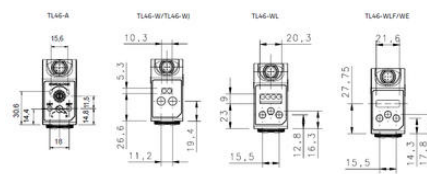

CONNECTIONS