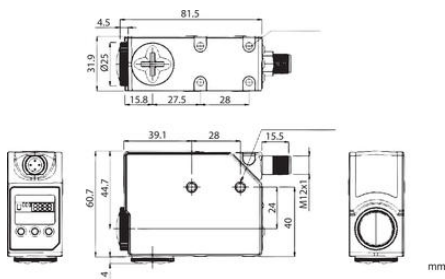

CONNECTIONS