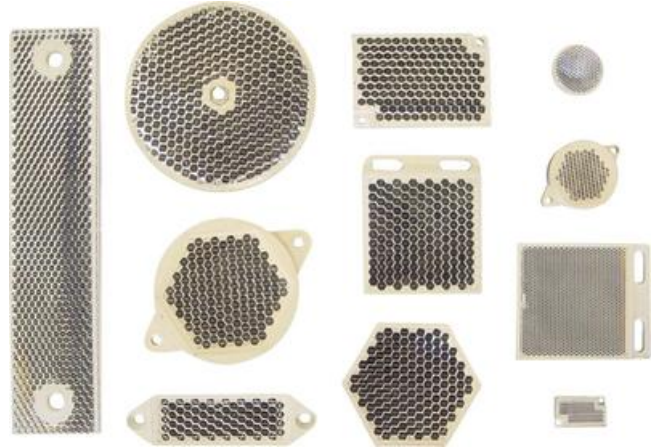

## REFLEKTORER FÖR FOTOCELLER

R2

Pol.reflektor Ø63 mm (E3838030)

- Runda speglar
- Speglar i rektangulär form
- Reflertextj