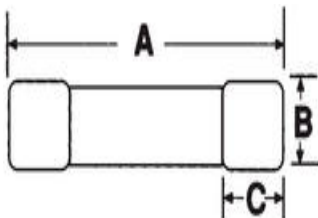

GLASRÖRSSÄKRING 6X32 MM

MI6SF25V0,5

Miniatyrsäkring glas, Snabb 6X32, 250V, 0,5A

- Snabba
- 250 V AC
- 0,315-16 A

PRODUKTBESKRIVNING

Godkännanden

IEC-127-2 Standard Sheet 4

MÅTT

6x32	mm
A	31,8
B	6,35

BESTÄLLNINGSNUMMER

Beställningsnr Snabba	Beskrivning	Storlek mm	Märkström A	Spänning V AC	Förp.
MI6AG25V0,1	D085701	6X32	0,1	250 V AC	50
MI6AG25V0,125	E085702	6X32	0,125	250 V AC	50
MI6AG25V0,15	F085703	6X32	0,15	250 V AC	50
MI6AG25V0,2	H085705	6X32	0,2	250 V AC	50
MI6AG25V0,25	J085706	6X32	0,25	250 V AC	50
MI6SF25V0,315	P090564	6X32	0,315	250 V AC	50
MI6SF25V0,4	Q090565	6X32	0,4	250 V AC	50