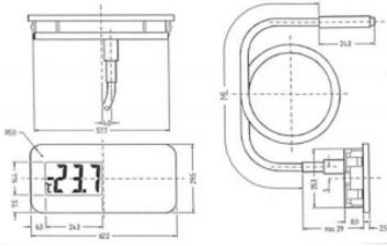

TF-LCD Solar