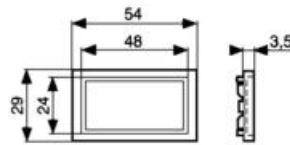

ALLA TILLBEHÖR RÄKNARE

26546830

Ram 52x52 till 2200-räknare (E4249382)

PRODUKTBESKRIVNING

Frontram 45x45-50x50 mm

Best.nr 79237807

Håladapter för att anpassa räknare med håltagning 22x45 till 22x50 mm

Best.nr 26546844

Håltagning 45x45 mm

Best.nr 26546830

Håltagning Ø50 mm

Best.nr 26546831

Paneladapter 96x96 mm
till 48x48 mm

Best.nr 904.400

Frontskydd till
48x48 mm display

Frontskydd till
24x24 mm display