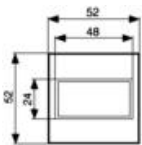

ALLA TILLBEHÖR RÄKNARE

26546830

Ram 52x52 till 2200-räknare (E4249382)

PRODUKTBESKRIVNING

Frontram 45x45-50x50 mm

Best.nr 79237807

Håladapter för att anpassa räknare med håltagning 22x45 till 22x50 mm

Best.nr 26546844

Håltagning 45x45 mm

Best.nr 26546830

Håltagning Ø50 mm

Best.nr 26546831

Paneladapter 96x96 mm
till 48x48 mm

Best.nr 904.400

Frontskydd till
48x48 mm display

Frontskydd till
24x24 mm display

Best.nr G008.303

Best.nr G008.301

Beställningsnr

Beskrivning

79237807	Frontram för räknare, 45x45 för hål 50x50 mm
26546829	Frontram för räknare, 29x54 för hål 25x50 mm
26546830	Frontram för räknare, 52x52 för hål 45x45 mm
26546831	Frontram för räknare, rund Ø73 för hål Ø50 mm
904.200	Paneladapter, 48x48 till 48x96 mm
904.400	Paneladapter, 48x48 till 96x96 mm
G008.303	Frontskydd till 48x48 mm display
G008.301	Frontskydd till 24x48 mm display
T008.177	Håladapter 72x72 till 48x48
T008.180	Håladapter 25x50 till 22x45
T009.420	Räknehållare 45x45