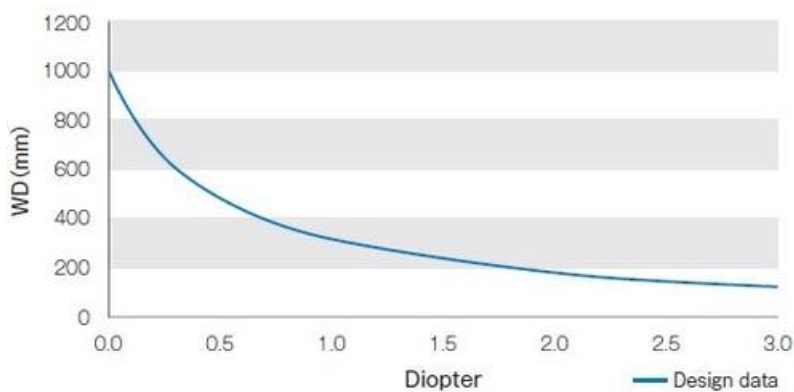

12 MP, 1,1" LIQUID LENS

EL-16-40-TC

VS-FT12HV

- Wide Angle Lens
- Sensorstorlek: 1.1"
- Pixelstorlek: 3.45 μ m
- Upplösning: 12 Megapixel
- Fokus: 150mm - ∞

PRODUKTBESKRIVNING

Designad för applikationer där avståndet till objektet både varierar ofta och mycket.

TEKNISK DATA

Bländarområde max	2,8
Bländarområde min	22
Distortion	-6,5
Filtergänga	40,5
Fokallängd	12 mm
Fokus	Manual
Fokusavstånd min	150 mm
Linsfattning	C-Mount
Linstyp	Standard range
Pixelstorlek min	3,45 µm
Sensorstorlek max	1.1"
Upplösning max	12 MP
Vikt	0,21 kg