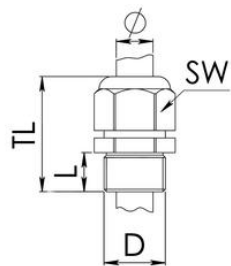

### TEKNISK DATA

Förpackningsstorlek	1 st
Godkännanden	CPT, Halogen free, RU, RoHS, Sprint
Gänga metrisk	M20x1,5
Gänglängd	10 mm
IP-klass	IP68
Kabeldiameter max	13 mm
Kabeldiameter min	6 mm
Längd total max	50 mm
Längd total min	41 mm
Material Förskruvning	Polyamid
Material Membran	ePTFE
Material Packning	EPDM
Nyckelvidd	24 mm
Temperaturområde från	-40 °C
Temperaturområde till	100 °C
Typ	ESVG 20

Best.nr.	Best.nr.	Typ	Gänga metrisk	Gänga längd	Ø mm	(SW)	(TL)
RAL 7035	RAL 9005						
10060974	10060802	ESVG 20	M 20x1,5	10	6-13	24	41-50
10100666	10100667	ESVG 25	M 25x1,5	10	9-17	29	45-54
10100801	10100802	ESVG 32	M 32x1,5	12	13-21	36	49-58
10102471	10102472	ESVG 40	M 40x1,5	12	16-28	46	52-65