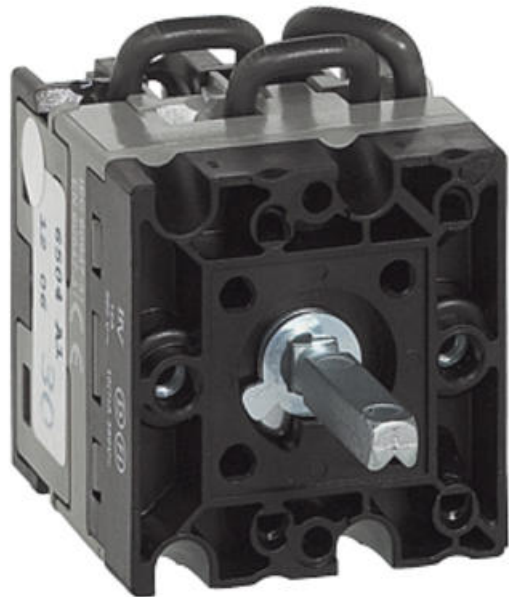

LASTFRÅNSKILJARE/HUVUDBRYTARE 20 A, ENDAST BRYTARHUS PR12

NS3EB

Huvudbrytare PR12 "0-1" 3-polig för panelmontage

- Beröringsskyddade anslutningar
- Överfallsbleck med hissar
- Anslutningsskruvarna bakåt
- Lastfrånskiljare upp till 400 V

PRODUKTBESKRIVNING

BACO's huvudbrytare kan bryta laster upp till märkbrytströmmen vid 690 V. Dessutom uppfyller de frånskiljarkraven upp till 400 V enligt EN60 947-3, IEC 947-3. Brytarna nedan kan alltså användas som huvudbrytare och lastbrytare men också som frånskiljare eller lastfrånskiljare när spänningen ej överstiger 400 V.

Vid beställning av dessa brytarhus, behövs vred och skylt beställas.

På denna sida belyser vi endast ett fåtal huvudbrytare/lastfrånskiljare med PR12. För vårt mycket breda utbud av kamströmställare av PR12 m.fl. så gå in under fliken "Kamströmställare". Här finner ni information om Baco kamströmställare i modellerna 10 till 250 ampere.

TEKNISK DATA

Anslutning	Kabelarea 4 mm ²
Brytförmåga ström	20 A
IP-klass	IP20, IP40
Isolationsmärkspänning	690 V (Ui)
Livslängd mekanisk	1 250 000 cykler (max. 150 cykler/h vid full last)
Motoreffekt AC23	7,5 kW
Motoreffekt AC3	4 kW
Temperaturområde från	-20 °C
Temperaturområde lager från	-20 °C
Temperaturområde lager till	70 °C
Temperaturområde till	70 °C