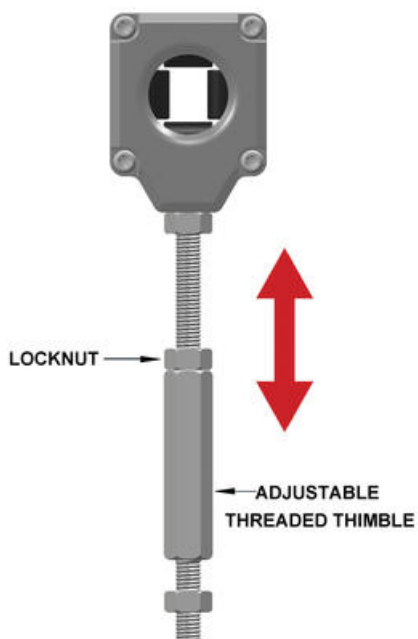

PRODUKTBESKRIVNING